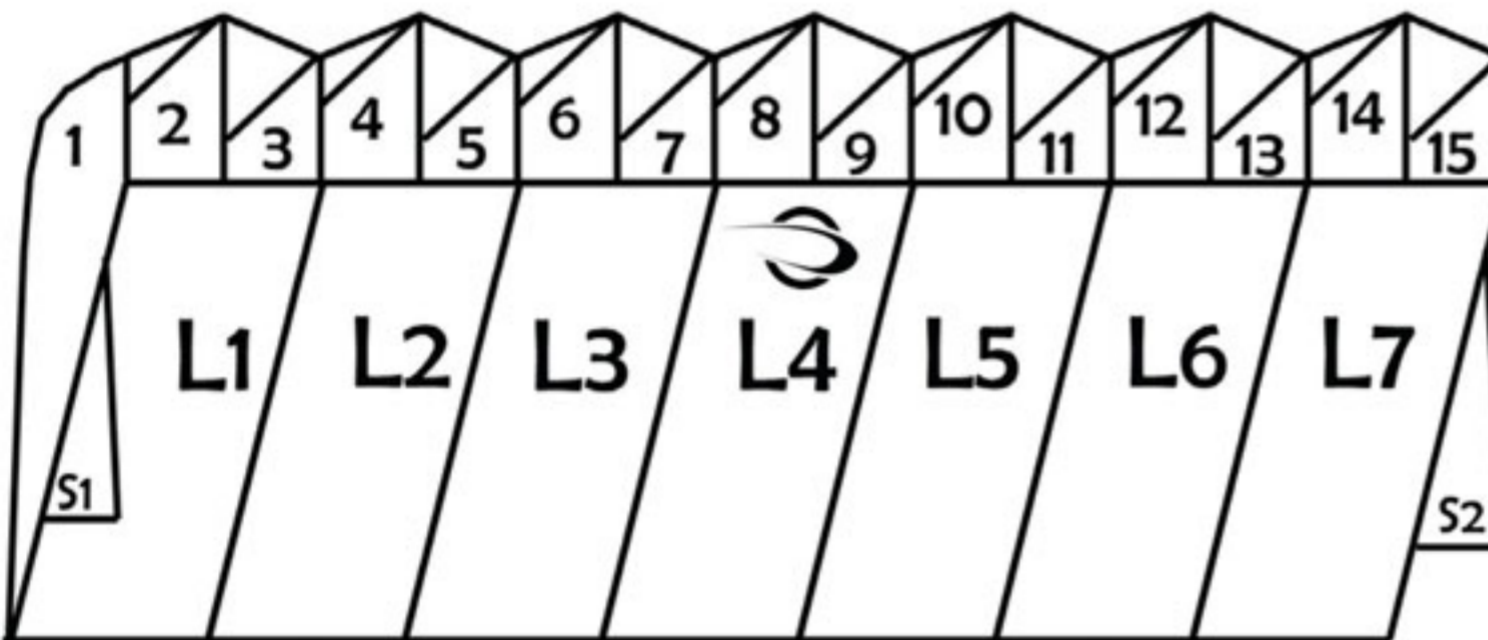

R8 _____

L1 _____ **R9** _____

L2 _____ R10 _____

L3 _____ R11 _____

L4 _____ R12 _____

L5 _____ R13 _____

L6 _____ R14 _____

L7 _____ R15 _____

S1 _____

S2 _____

U1 U2 U3 U4 U5 U6 U7

Peak Square Design

ZP Edge

Options

Size 185 205 225 245 265 285

Black Trim Tape / Thread *