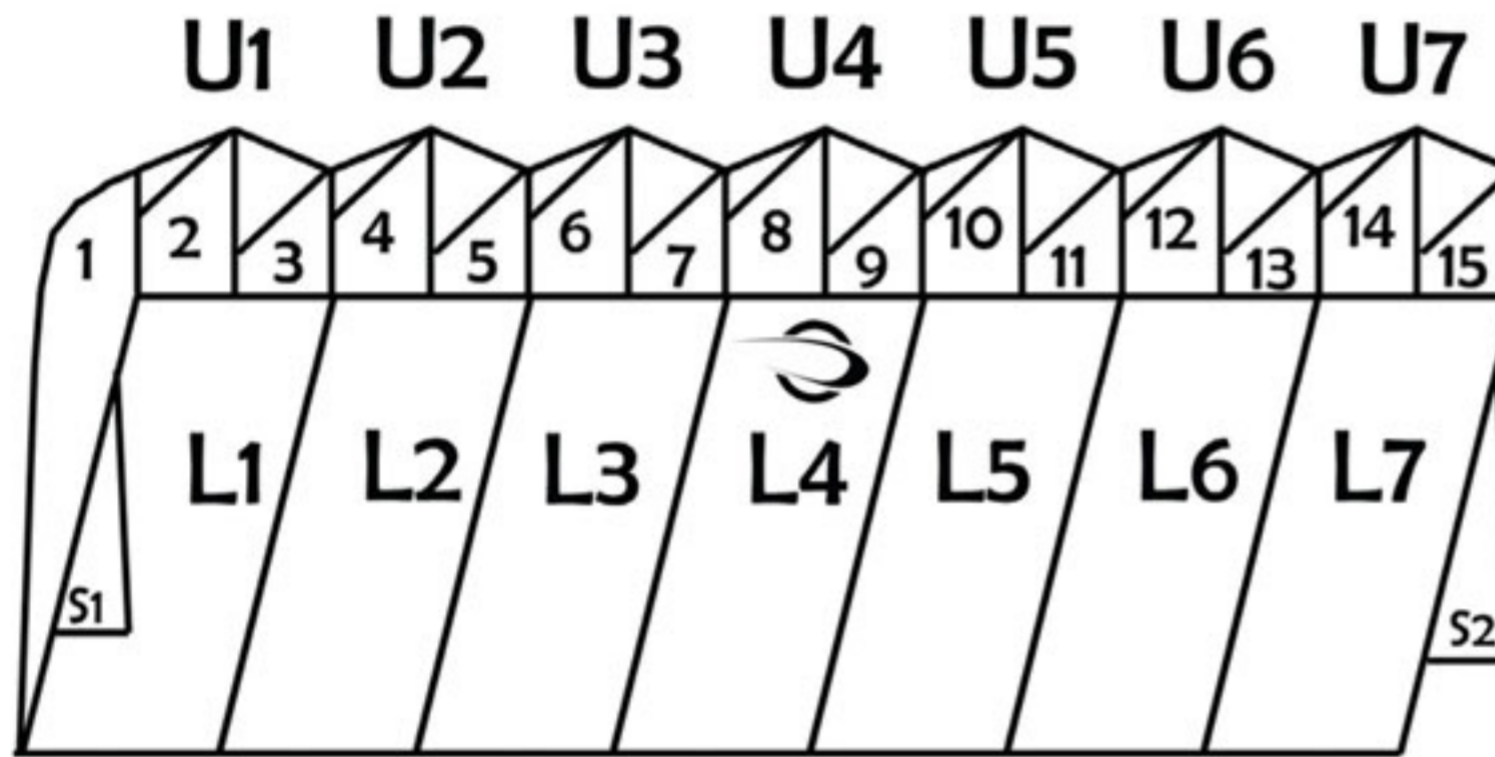

R8 _____

L1 _____ **R9** _____

L2 _____ R10 _____

L3 _____ R11 _____

L4 _____ R12 _____

L5 _____ R13 _____

L6 _____ R14 _____

L7 _____ R15 _____

S1 _____

S2 _____

ZP Edge(Optional)* _____

F111 Colour Options:

Black, Gold, Jade, Kelly Green, Fluro Orange, Fluro Green, Fluro Yellow, Turquoise, White, Navy Blue, Purple, Magenta, Red, Royal Blue, Grey, Light Blue, Spruce, Yellow, Pink

Options

Size 185 205 225 245 265 285 305

Lines White dacron Black dacron* Vectran*

Material F111 Light Fabric*

MDV * 1 3 5

Black Trim Tape / Thread *

Slider Slow* Small Mesh*

* cost option