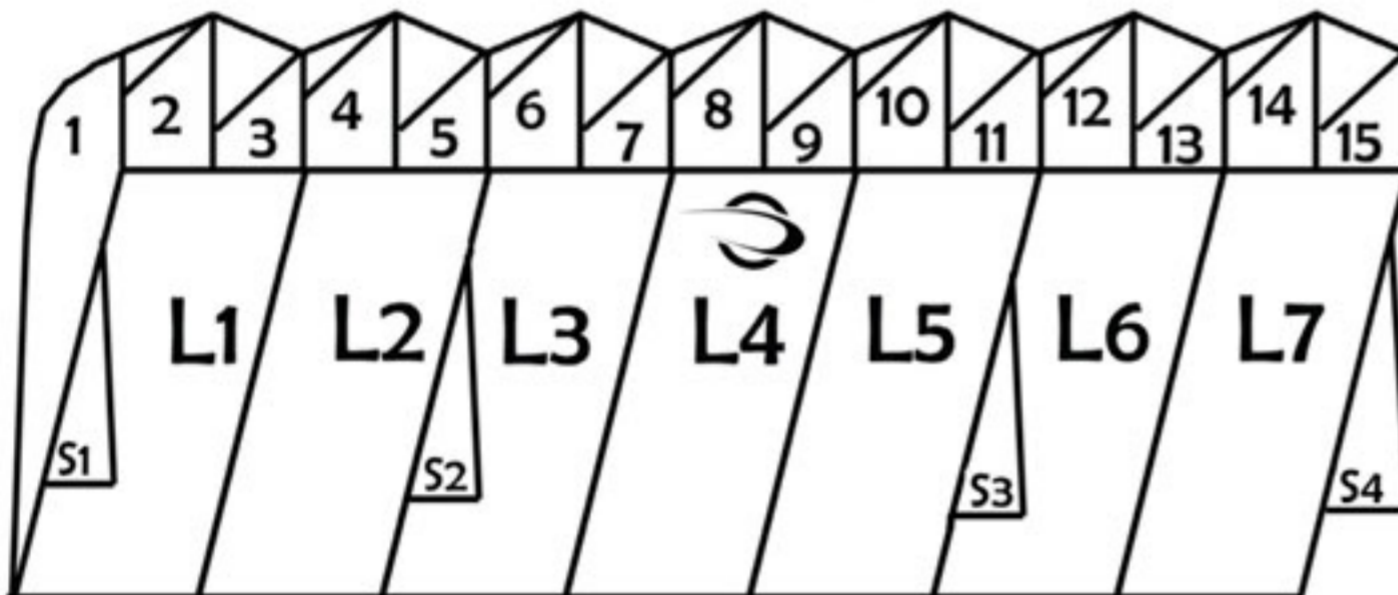

Comments

U1 U2 U3 U4 U5 U6 U7

Square Design

ZP Edge

Options

Size 185 205 225 245 265 285 305

Lines White dacron Black dacron* Spectra*

Material F111 Light Fabric*